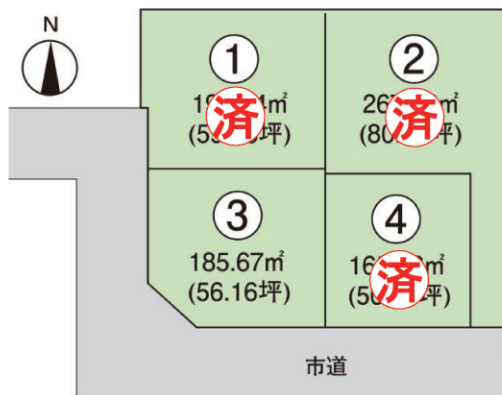

## 全4区画残り1区画！南西角地！土地面積50坪以上

親も安心、お子様も嬉しい、小学校徒歩4分・中学校徒歩6分  
御滝公園近く環境良好！スーパーマルエツまで徒歩8分買い物便利！

広い土地お探しの方必見！カースペース2台分、庭、十分確保出来ます！！

土地56.16坪  
☆南西角地☆  
陽当たり良好！

### 【滝不動 物件概要】

所在地：船橋市二和西3丁目  
 価格：1,850万円〔建築条件付土地〕  
 土地：185.67㎡ (56.16坪)  
 交通：新京成線「滝不動」駅 徒歩12分  
 総区画数：4区画  
 地目：宅地 権利：所有権  
 都市計画：市街化調整区域  
 用途地域：第一種低住専に準ずる  
 建ぺい容積率：50%・100%  
 設備：東京電力、都市ガス、  
 公営水道、浄化槽  
 取引形態：媒介